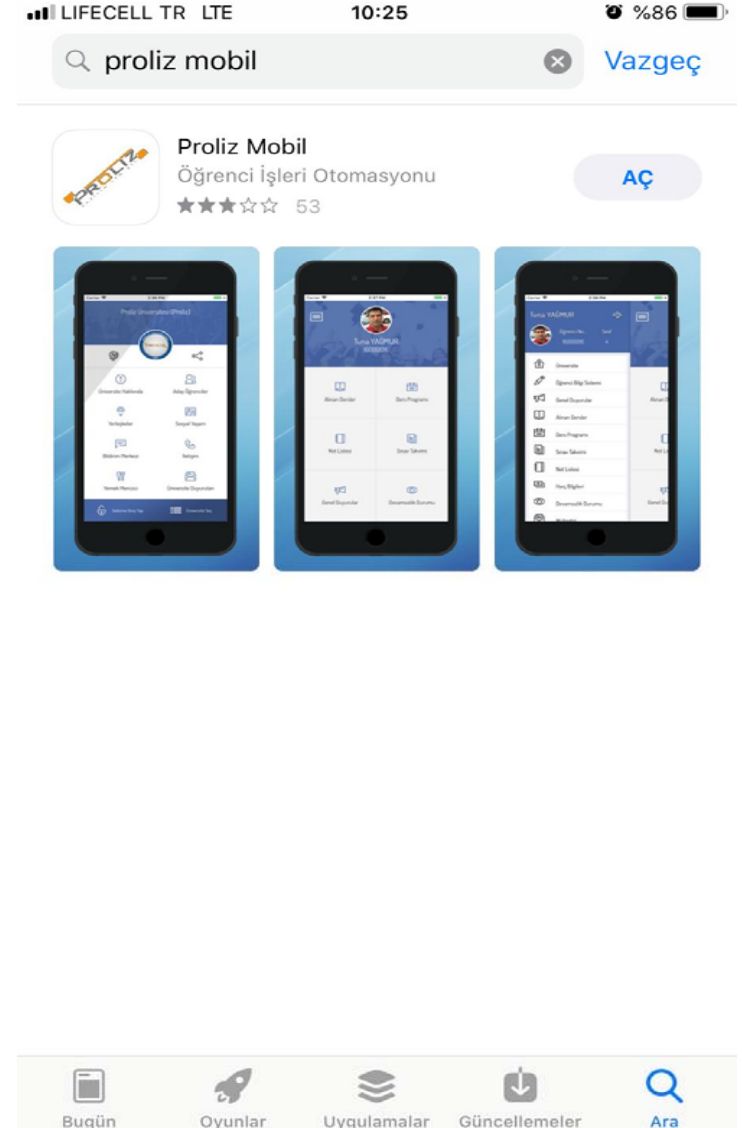

1. ADIM

Proliz Mobil uygulaması,
Apple Store veya Play
Store'dan indirilmelidir.